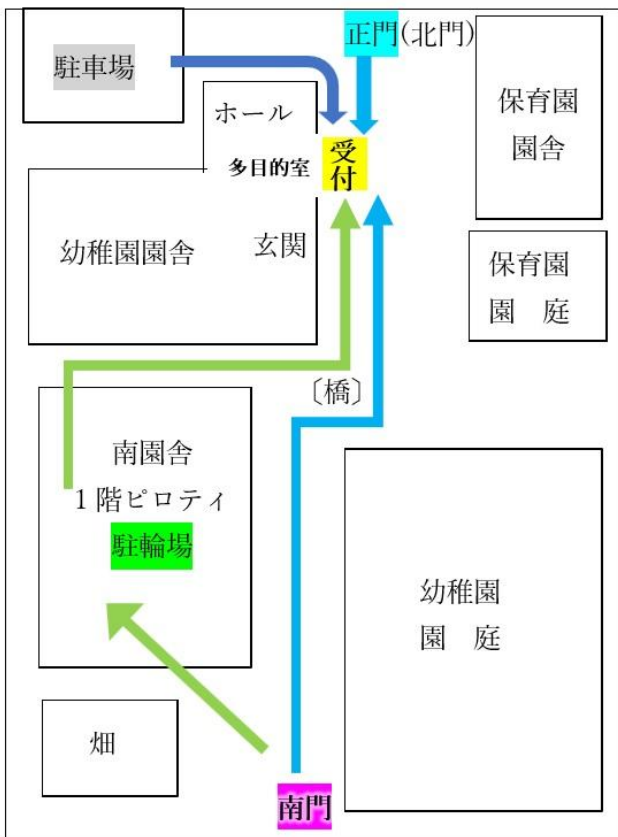

未就学児なら OK

子育て支援事業なので、入園希望の有無やお住まいの地域にかかわらず未就学児と保護者が参加できます。他の園に在園中の方もどうぞ！

参加費無料

園負担で保険に加入しています。参加時は、幼稚園の多目的室前での受付にご協力をお願いします。

行き帰り時間自由

各事業の実施時間内は好きなタイミングでご来園ください。終了時間より早く帰ることもできます。

予約不要で

1日でも参加 OK

『このゆびとまれ』は予約不要です。固定メンバーでの活動ではなく、気が向いた時の参加が可能です！

保育園・幼稚園

どちらの質問も OK

保育園ならびに幼稚園で勤務している職員が担当します。子育てに関することはもちろん、幼稚園や保育園についても遠慮なくお尋ねください。

お時間のとれる方は、親子で楽しい時間を一緒にすごしましょう

おねがい

来園前に・・・天候等で変更される場合があります。Instagramまたは電話でご確認をお願いします。
保護者、お子さんとともに検温し、37.5度以上の熱や席がありましたら参加をお控えください。

来園したら・・・

- ・門は基本的に閉まっております。門を開けてお入りいただきましたら、必ず門を閉めてください。
- ・幼稚園多目的室前で受付をお願いします。
- ・遊ぶ前、遊んだ後には職員室前の水道でお子様も保護者の方も手洗いをお願いします。
- ・園庭開放は保育時間中のため、園児が園庭を使用している場合がございます。
お子様の安全には充分注意していただき、遊んでください。
- ・スマートフォンの使用は、撮影を含め、緊急時以外禁止です。
- ・スマートフォン以外での撮影もご遠慮ください。
- ・園庭の中の遊具をご利用いただけますが、整理整頓・片づけをお願いいたします。
- ・幼児用トイレ、おむつ替え、授乳は、幼稚園園舎内多目的室をご利用ください。
- ・食べ物はご遠慮ください。
- ・『このゆびとまれ』は1時までとなっております。それ以降は施設させていただきます。

最新情報は幼稚園Instagram・またはお電話でご確認ください。

★園舎案内図全体図

徒歩の方…

正門・南門をご利用ください。

自転車の方…

南門よりお入りいただき、南園舎の下（ピロティ）に駐輪してください。（屋根あり）

車の方…

駐車場は10台とめられます。園行事等が重なるとご利用できない場合がございます。